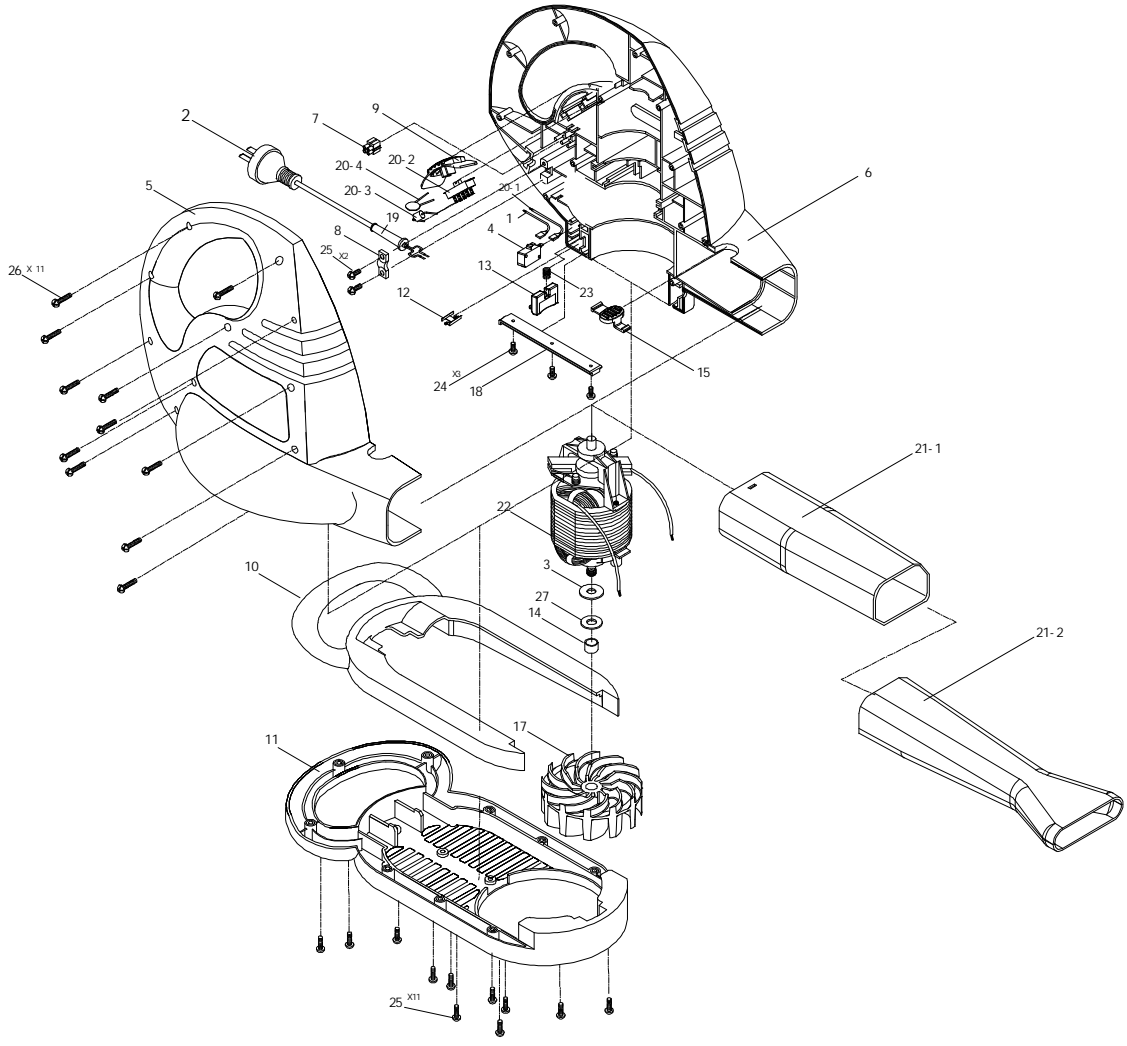

SERVICE SPARE PARTS LIST

SPECIFY MODEL NO. WHEN ORDERING PARTS		DATE
12A Blower		8/22/2001
MODEL NO.	MB2205 41AB225Q077	

Ref. No.	Parts Number	Description
1	6010-220302	WIRE
2	6011-220302	POWER CORD
3	6014-220101	WASHER
4	6022-840001	SWITCH
5	6038-2203XX	HOUSING (L)
6	6038-2203XX	HOUSING (R)
7	6041-840001	TERMINAL BLOCK
8	6043-840001	STRAIN RELIEF
9	5056-2203XX	KNOB
10	6068-2203XX	UPPER HANDLE
11	6068-2203XX	LOW HANDLE
12	6079-220301	SPRING PLATE
13	6114-220301	SAFETY SHAFT
14	6124-220101	SHAFT SLEEVE

Ref. No.	Parts Number	Description
15	6134-2203XX	BUTTON
17	6169-220301	FAN
18	6187-220301	TRANSMISSION SHAFT
19	6199-830001	CORD GUARD
20	6228-220402	SWITCH ASS'Y
21	6228-220309	ABSORTING TUBE ASS'Y
21-1	6129-220307	TUBE
21-2	6129-220308	TUBE
22	6099-220502	MOTOR 120V
23	6024-220301	SPRING
24	6SDABB04-08	SCREW
25	6SDABB04-14	SCREW
26	6SDABB04-18	SCREW
27	6WFB-08-12	WASHER

SERVICE SPARE PARTS LIST

SPECIFY MODEL NO. WHEN ORDERING PARTS		DATE
12A Blower		8/22/2001
MODEL NO.	MB2205 41AB225Q077	

Ref. No.	Part Number	Description
1	6010-220302	WIRE
2	6011-220302	POWER CORD
3	6014-220101	WASHER
4	6022-840001	SWITCH
5	6038-2203XX	HOUSING (L)
6	6038-2203XX	HOUSING (R)
7	6041-840001	TERMINAL BLOCK
8	6043-840001	STRAIN RELIEF
9	5056-2203XX	KNOB
10	6068-2203XX	UPPER HANDLE
11	6068-2203XX	LOW HANDLE
12	6079-220301	SPRING PLATE
13	6114-220301	SAFETY SHAFT
14	6124-220101	SHAFT SLEEVE
15	6134-2203XX	BUTTON
16	6154-220301	CONNECTING PIPE

Ref. No.	Part Number	Description
17	6169-220301	FAN
18	6187-220301	TRANSMISSION SHAFT
19	6199-830001	CORD GUARD
20	6228-220402	SWITCH ASS'Y
21	6228-220309	ABSORTING TUBE ASS'Y
21-1	6129-220307	TUBE
21-2	6129-220308	TUBE
21-3	6129-220302	TUBE
21-4	6129-220303	TUBE
22	6099-220502	MOTOR 120V
23	6024-220301	SPRING
24	6SDABB04-08	SCREW
25	6SDABB04-14	SCREW
26	6SDABB04-18	SCREW
27	6WFB-08-12	WASHER
28	6279-220301	DUST BAG