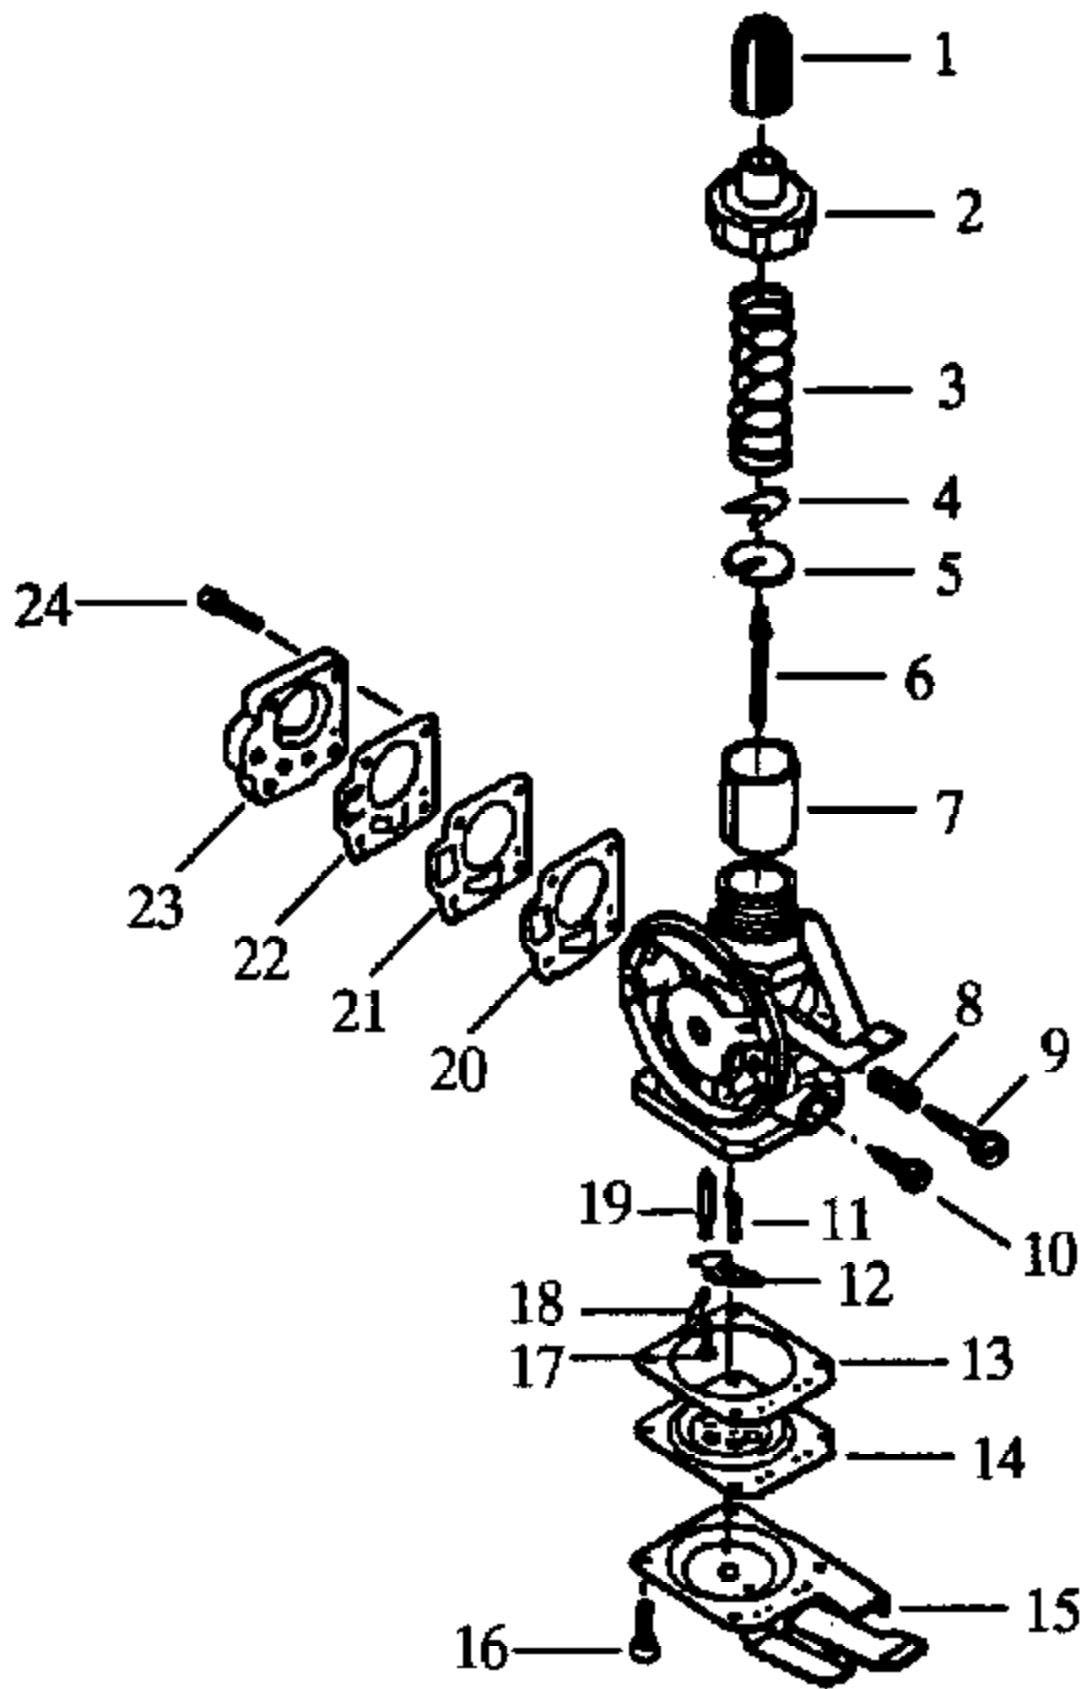

Band Support

Screw

Nut

Washer

Shoulder Strap

Ref #	Part Number	Qty	Description
1	530089268		Cap
2	530089269		Cap
3	530089270		Spring
4	530089271		Clip
5	530089272		Retainer
6	530089273		Jet Needle
7	530089274		Throttle Valve
8	530089275		Spring
9	530089344		Screw
10	530089276		Jet Needle
11	530089277		Spring
12	530089265		Arm Float
13	530089278	PP440 Gas Blow	Gasket
14	530089267	CARBURETOR	Cover
15	530089279		Diaphragm
16	530089343		Screw&Washer
17	530089342		Screw
18	530089266		Pin Float
19	530089264		Needle Valve
20	530089263		Gasket
21	530089262		Check Valve
22	530089261		Diaphragm
23	530089260		Pump Cover
24	530089341		Screw & Washer

PP440 Gas Blow Page 4 of 9
 CARBURETOR

Ref #	Part Number	Qty	Description
1	530089321		Nut
2	530089320		Screw
3	530089215		Isolating Rubber
4	530089322		Bolt
5	530089210		Fan Cover
6	530089208		Fan Case (R)
7	530089319		Bolt
8	530089209		Fan
9	530089207		Fan Case (F)
10	530089219		Stop Switch
11	530089325		Screw
12	530089230		Wire Band
13	530089211		Elbow Pipe
14	530089212		O Ring
15	530089214		Gasket
16	530089213		Cover
17	530089323		Screw
18	530089311		Tank Cap Ass'y.
19	530089312		Fuel Systems
20	530089306		Priming Pump
21	530089304		Clip
22	530089305		Fuel Tube
23	530089328		Screw
24	530089216		Lever Holding Ass'y.
25	530089218		Throttle Lever
26	530089223		Earth Wire
27	530089221		Earth Plate
28	530089327		Nut
29	530089220		Plate
30	530089217		Lever Compliance
31	530089280		Throttle Wire
32	530089222		Lead Wire
33	530089224		Tube
34	530089324		Nut
35	530089307		Suction Hose
36	530089308		Fuel Filter
37	530089309		Felt
38	530089310		Sponge

Ref #	Part Number	Qty	Description
58	530089303		Starter Rope
59	530089302		Starter Knob
60	530089301		Spring
61	530089300		Reel
62	530089297		Friction Spring
63	530089296		Return Spring
64	530089299		Ratchet
65	530089298		Friction Plate
66	530089356		Screw
67	530089355		Nut
68	530089295		Starter Pulley