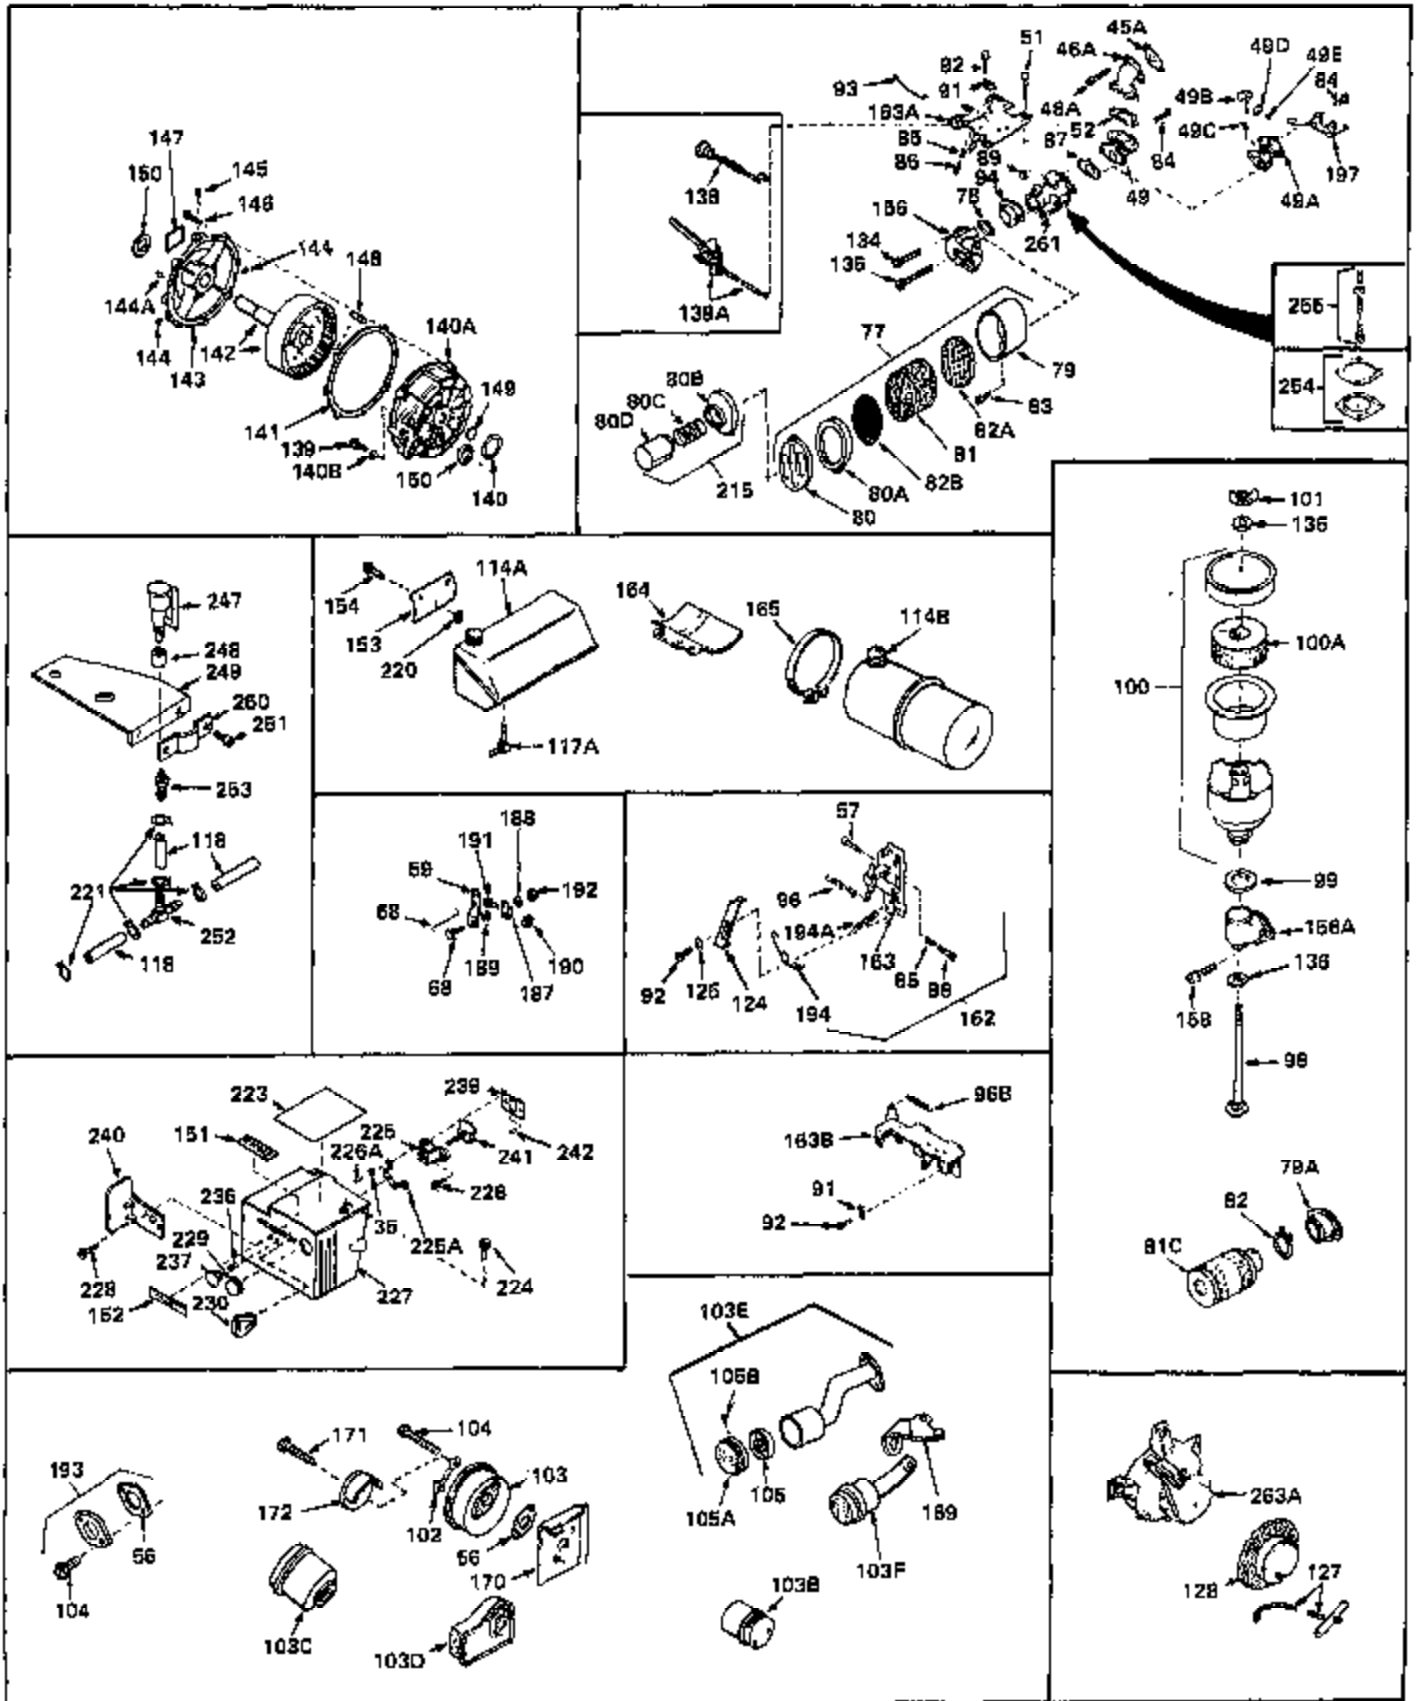

Ref #	Part Number	Qty	Description
234A	590416	0	Cup, Starter
234	590417	0	Screen, Starter cup
235	28942	0	Screw
235	30200	0	Screw
238	28545	0	Grommet, Plastic
243	30879	0	Bracket, Toggle switch
244	610164	0	Switch, Toggle
257	631021	0	Inlet Needle, Seat & Clip Assy.
259	30547A	0	Contact Assy., Breaker
260	30548A	0	Condenser
261A	630958B	0	Carburetor
262	610690A	0	Magneto, Tecumseh
263	590420	0	Starter, Rewind
264	33233	0	Gasket Set