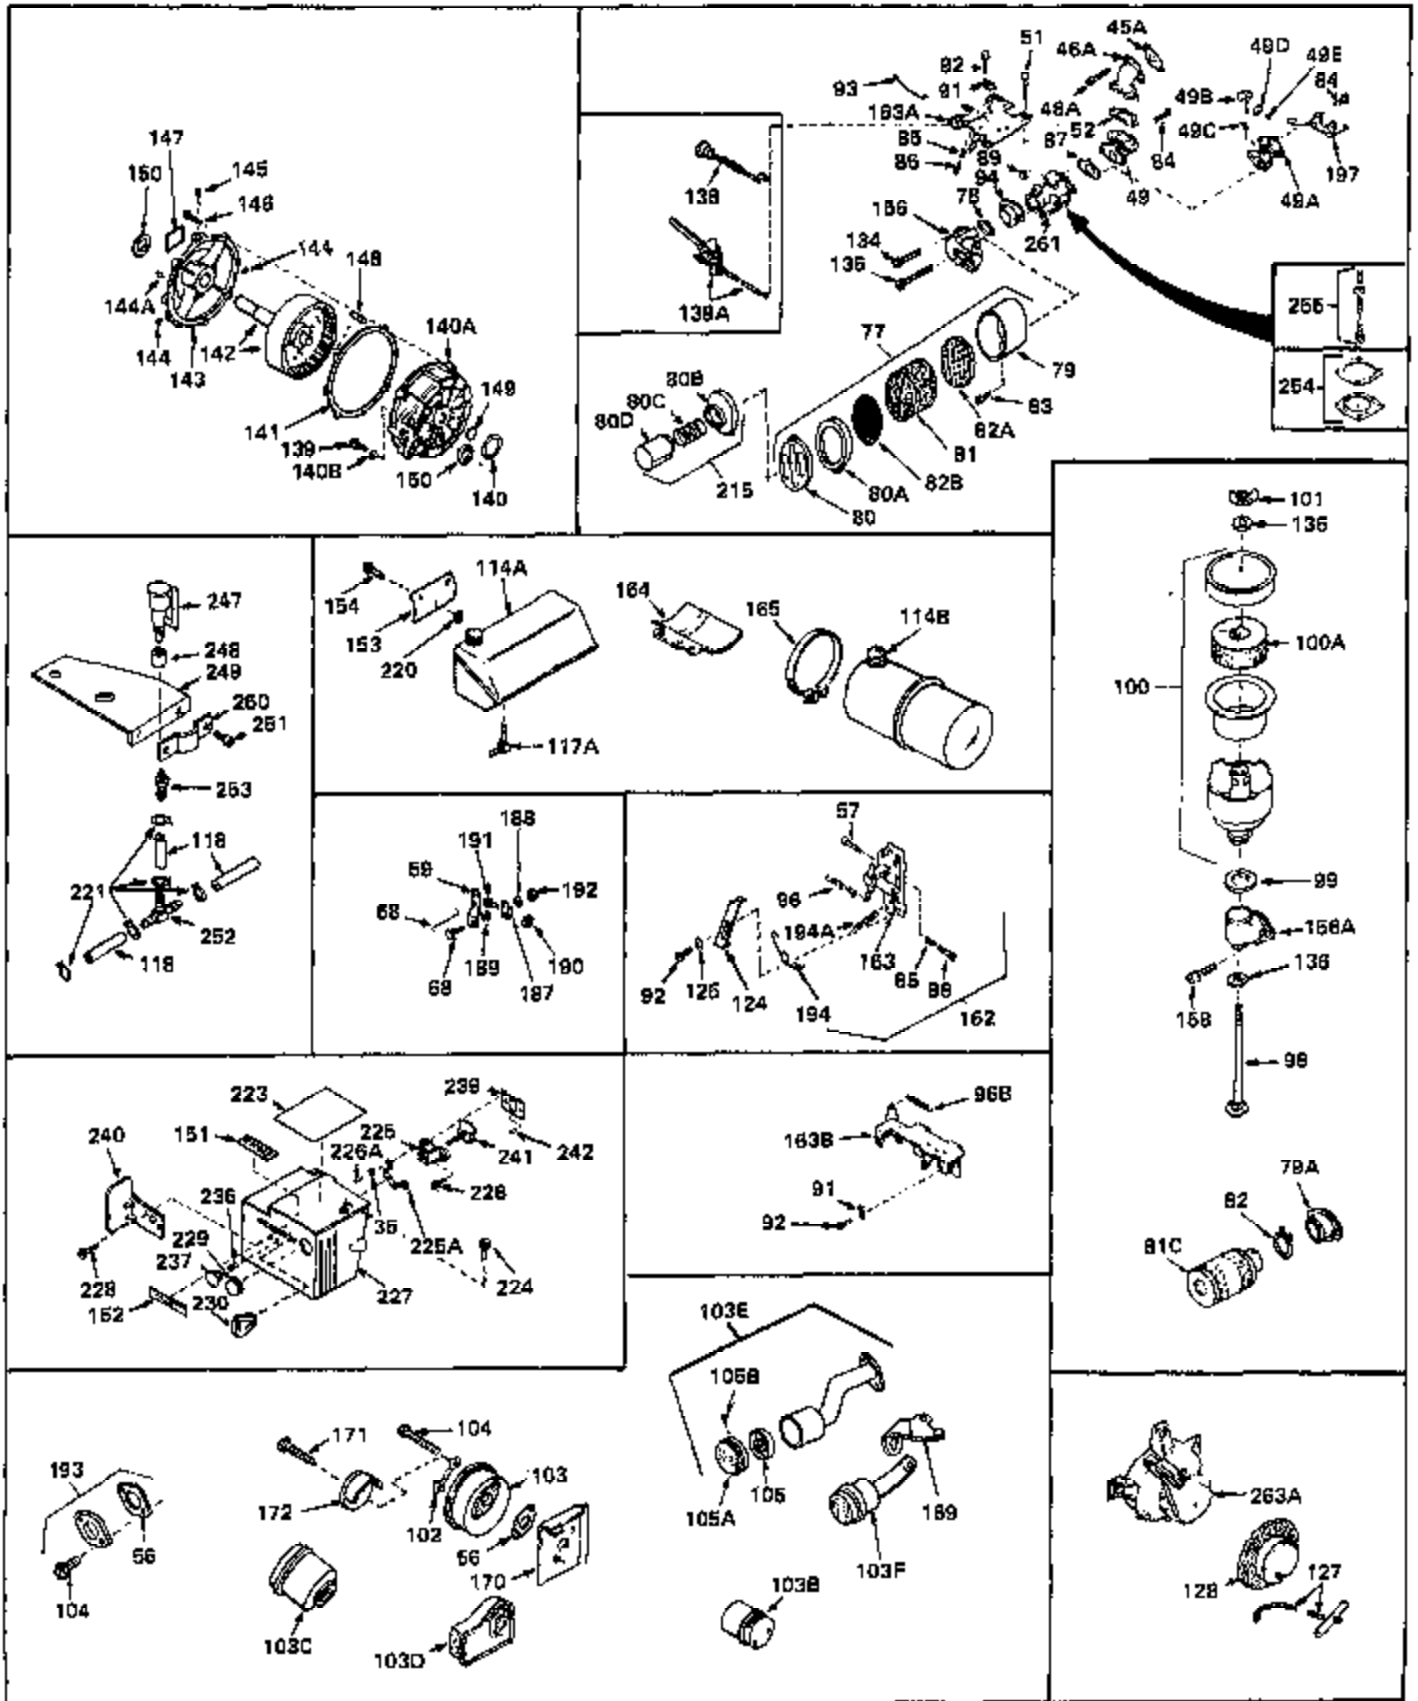

Ref #	Part Number	Qty	Description
232	30969	0	Cap, Oil drain
233	28250	0	Decal, H.P. (3 H.P.)
233	30077	0	Decal, H.P. (3-1/2 H.P.)
233	31427	0	Decal, H.P. (2-1/2 H.P.)
234	590417	0	Screen, Starter cup
234A	590416	0	Cup, Starter
235	28942	0	Screw
235	30200	0	Screw
238	28545	0	Grommet, Plastic
243	30879	0	Bracket, Toggle switch
244	610164	0	Switch, Toggle
259	30547A	0	Contact Assy., Breaker
260	30548A	0	Condenser
262	610690A	0	Magneto, Tecumseh
263	590420	0	Starter, Rewind
264	33233	0	Gasket Set