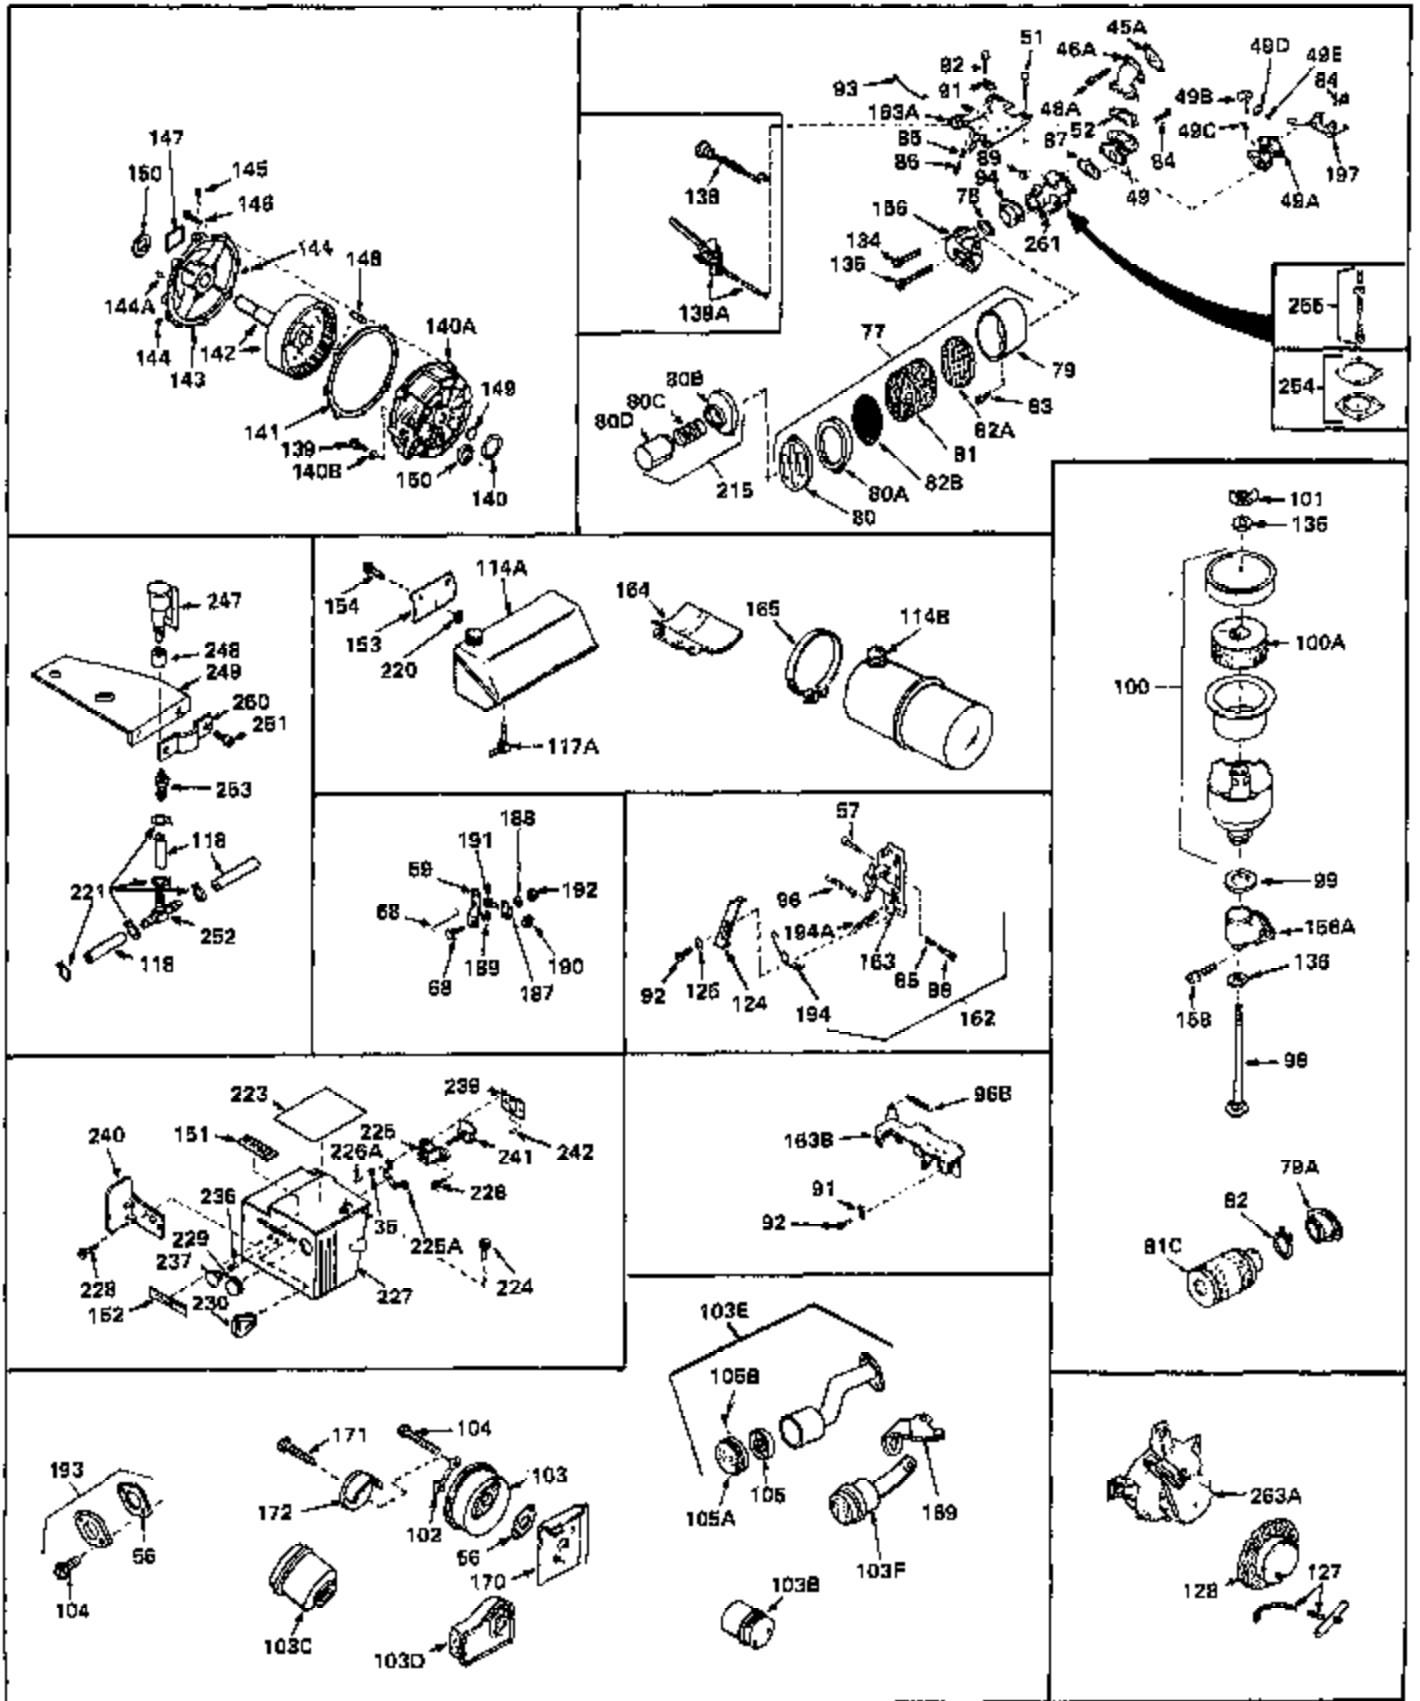

Ref #	Part Number	Qty	Description
232	30969	0	Cap, Oil drain
233	28250	0	Decal, H.P. (3 H.P.)
233	30077	0	Decal, H.P. (3-1/2 H.P.)
233	31427	0	Decal, H.P. (2-1/2 H.P.)
234	590417	0	Screen, Starter cup
234A	590416	0	Cup, Starter
235	28942	0	Screw
235	30200	0	Screw
238	28545	0	Grommet, Plastic
243	30879	0	Bracket, Toggle switch
244	610164	0	Switch, Toggle
259	30547A	0	Contact Assy., Breaker
260	30548A	0	Condenser
262	610690A	0	Magneto, Tecumseh
263	590420	0	Starter, Rewind
264	33233	0	Gasket Set