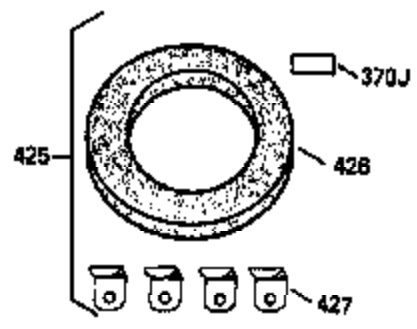

STARTER MUFF KIT