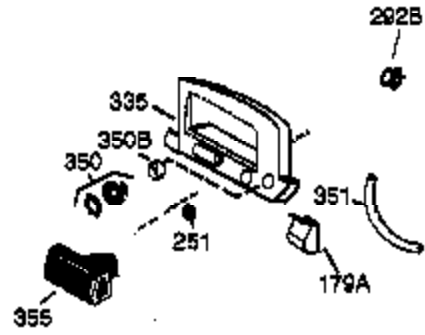

Ref #	Part Number	Qty	Description
400	36062C		* Gasket Set (Incl. items marked PK i n notes). Incl. part #'s 27234A (1), 28833 (1), 36005A (1), 36032A (1), 36035 (1), 36048 (1), 36061 (1), 36183 (2), 696088 (1)
416	36085	1	Spark Arrestor Kit (Incl. 417)(Option al)
417	650760	1	Screw, 8-32 x 3/8" (Optional)
420	730225	1	4 Cycle Oil, SAE 30 (Quart)